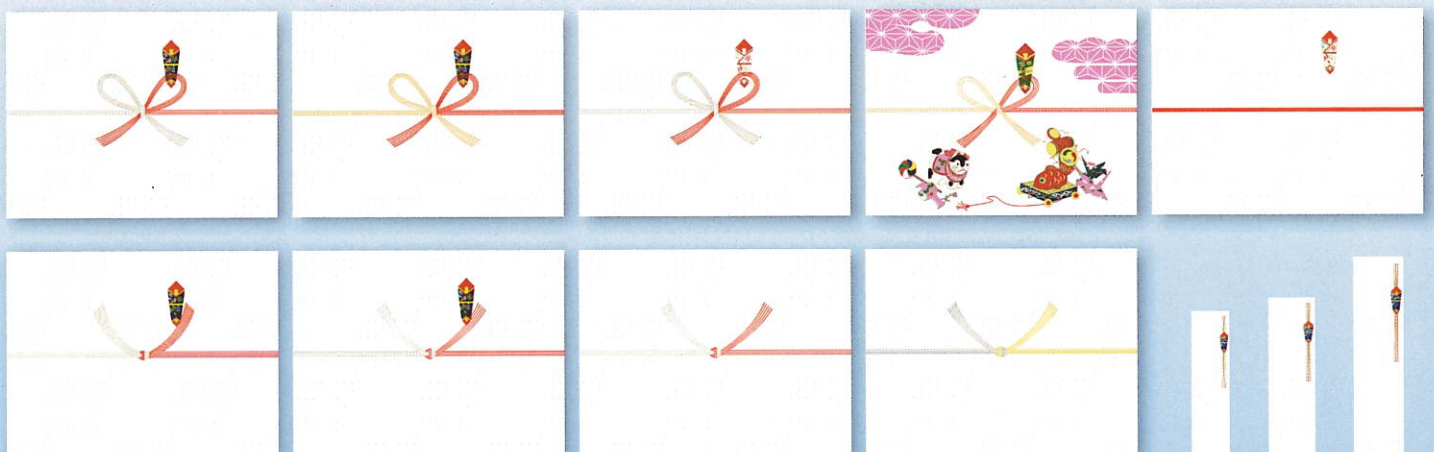

## 豊富な水引

基本の水引から、赤棒、関西で使用する黄白など、水引の種類も豊富です。

クラウド、スタンドアロン、USB版の選択が可能!

- クラウド版は、インターネット接続環境にてご利用いただけます。  
※PC、プリンター(保守込み)をご提供するシステムレンタル方式有り。  
(故障時交換、更新管理、安価な初期導入費用)
- スタンドアロン版は、インターネット環境がなくてもPC単体でご利用いただけます。(オペレーションはクラウド版と同じです。)
- USB版はインストール不要で、PCに接続すればUSBから起動してご利用いただけます。