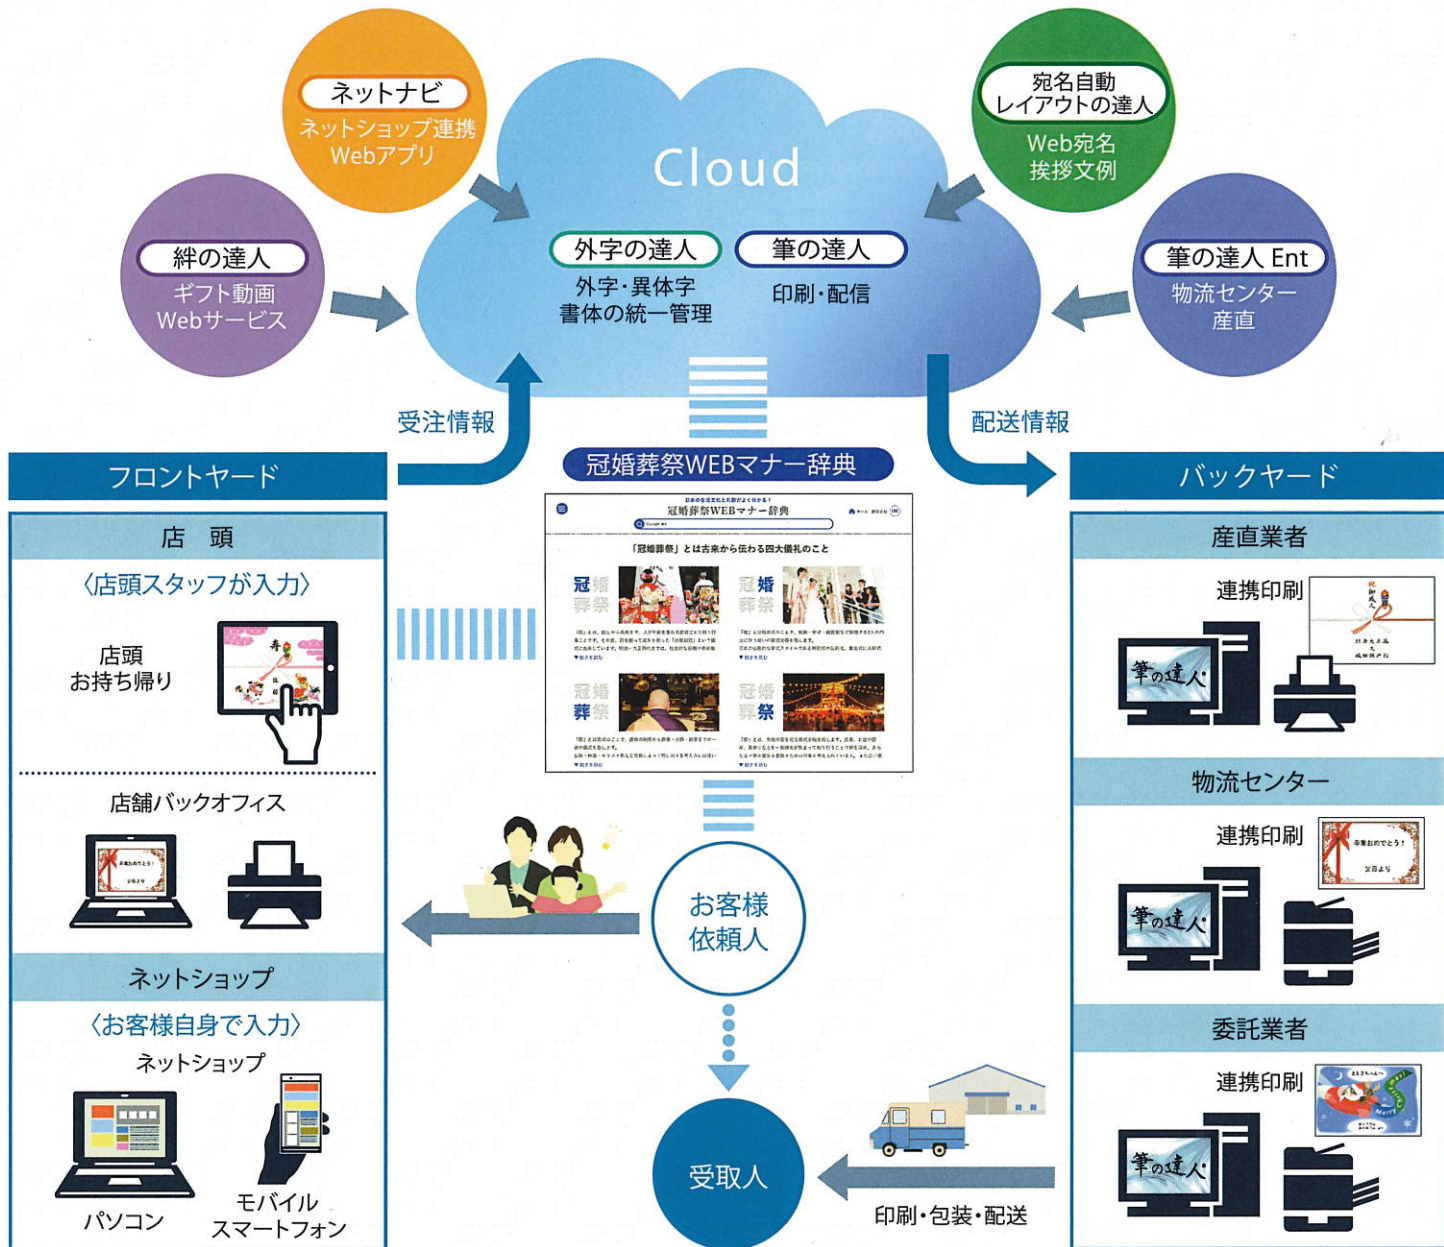

## 豊富な水引

基本の水引から、赤棒、関西で使用する黄白など、水引の種類も豊富です。

クラウド、スタンドアロン、USB版の選択が可能!

- クラウド版は、インターネット接続環境にてご利用いただけます。  
※PC、プリンター(保守込み)をご提供するシステムレンタル方式有り。  
(故障時交換、更新管理、安価な初期導入費用)
- スタンドアロン版は、インターネット環境がなくてもPC単体でご利用いただけます。(オペレーションはクラウド版と同じです。)
- USB版はインストール不要で、PCに接続すればUSBから起動してご利用いただけます。